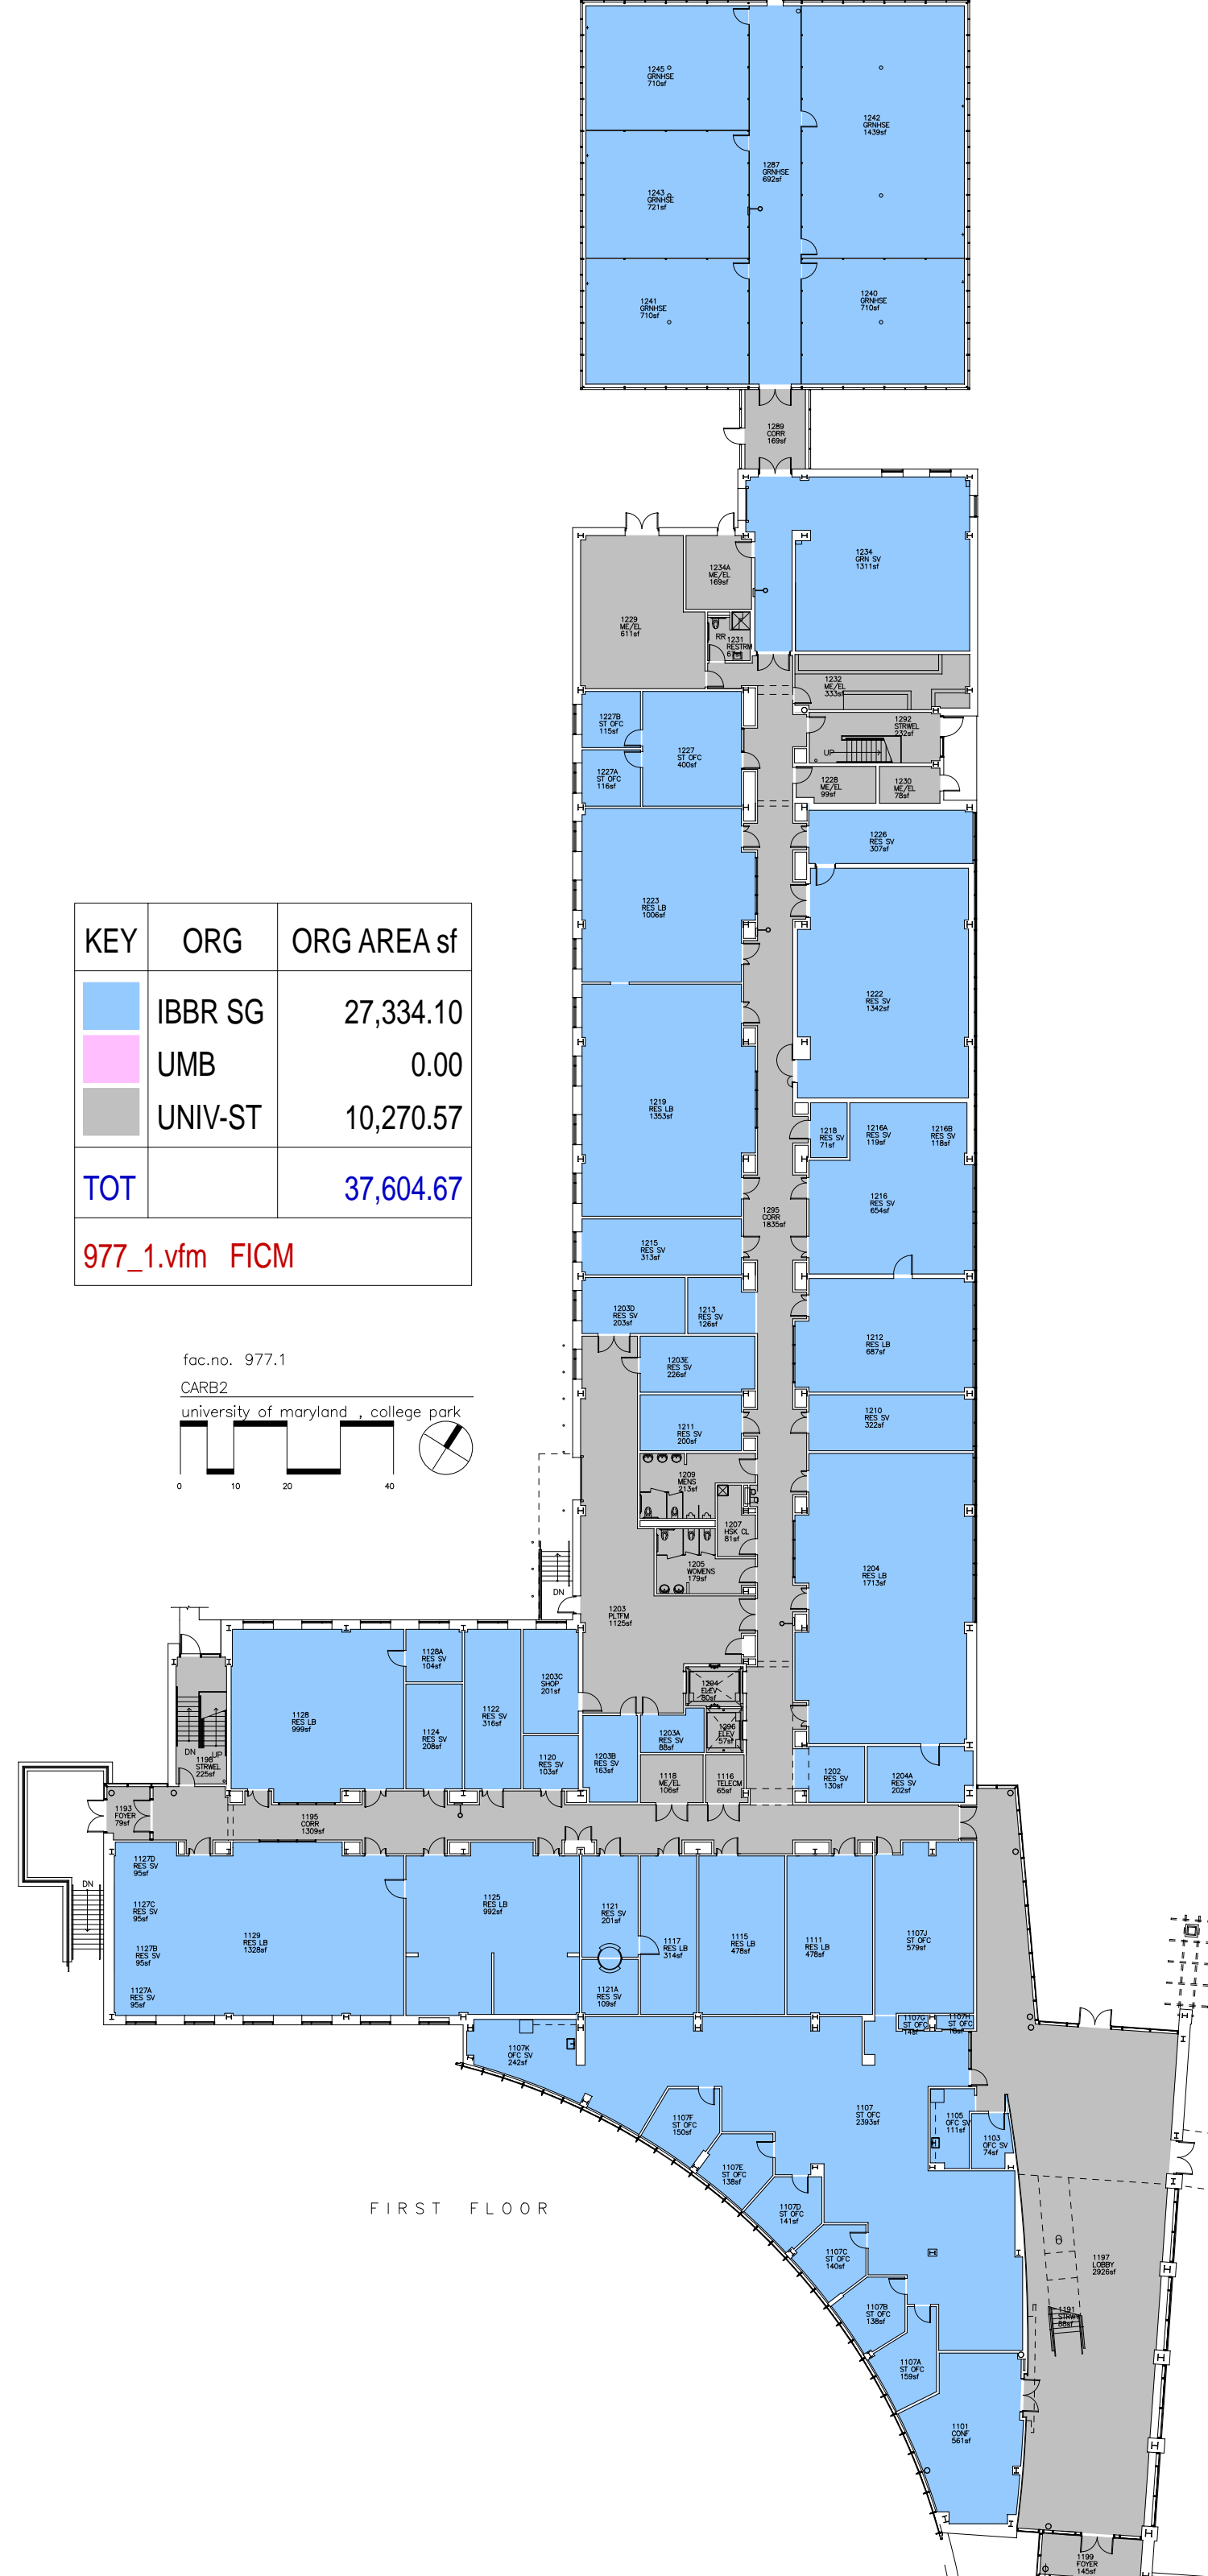

KEY	ORG	ORG AREA sf
	IBBR SG	27,334.10
	UMB	0.00
	UNIV-ST	10,270.57
<b>TOT</b>		<b>37,604.67</b>
<b>977_1.vfm FICM</b>		

FIRST FLOOR